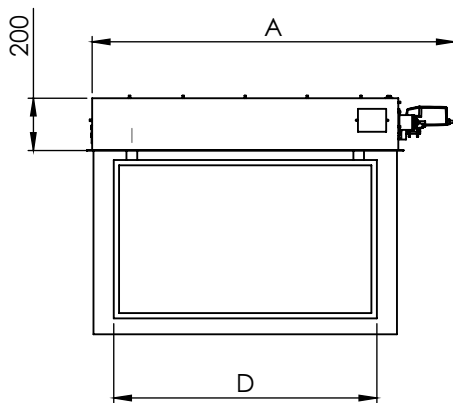

## CARACTERÍSTICAS:

Sistema motorizado de abertura, que permite acondicionar sua TV (plasma/lcd) embutida no teto, proporcionando comodidade em ambos ambientes.

- Motor DC super silencioso
- Caixa em aço carbono
- Pintura eletrostática preta
- Tampa de acabamento fosco
- Suporte para Tv com ajuste de altura
- Caixa com 20 cm de altura
- Modelos para Tvs 32" até 65"
- Passagem interna de cabos
- Movimento suave
- Moldura de acabamento em alumínio
- Garantia de 12 (doze) meses

Ajuste de altura 25mm entre pontos

## DIMENSÕES:

FLAP ABERTURA									
MODELO	LARGURA X COMPRIMENTO		ABERTURA	LARGURA MÁXIMA DA TV	FURAÇÃO DA CAIXA		ALTURA DA CAIXA	CORTE DO GESSO	
CÓD.	A	B	C	D	E	F			
D-LF730.SC	1100	850	630	735	780	780	200	860	860
D-LF1050.SC	1400	900	680	1055	1070	830	200	1150	910
D-LF1240.SC	1550	1000	780	1245	1230	930	200	1310	1010
D-LF1500.SC	1850	1300	930	1500	1530	1080	200	1610	1310

MEDIDAS EM (MM)