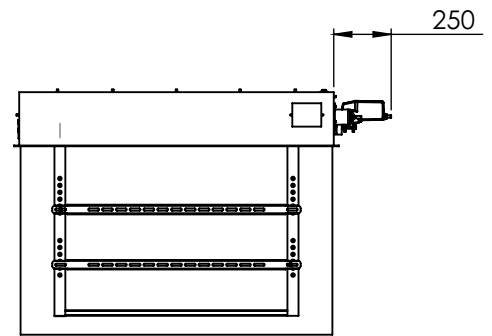

# CATÁLOGO TÉCNICO | FLAP TV ABERTURA 32" - 65"

Movimento suave

Inclinação do braço de 15 graus

Passagem interna de cabos

Tampa de acabamento fosco

## CARACTERÍSTICAS:

Sistema motorizado de abertura, que permite acondicionar sua TV (plasma/lcd) embutida no teto, proporcionando comodidade em ambos ambientes.

- Motor DC super silencioso
- Caixa em aço carbono
- Pintura eletrostática preta
- Tampa de acabamento fosco
- Suporte para Tv com ajuste de altura
- Caixa com 20 cm de altura
- Modelos para Tvs 32" até 65"
- Passagem interna de cabos
- Movimento suave
- Moldura de acabamento em alumínio
- Garantia de 12 (doze) meses

Ajuste de altura 25mm entre pontos

## DIMENSÕES:

FLAP ABERTURA									
MODELO	LARGURA X COMPRIMENTO		ABERTURA	LARGURA MÁXIMA DA TV	FURAÇÃO DA CAIXA		ALTURA DA CAIXA	CORTE DO GESSO	
CÓD.	A	B	C	D	E	F			
D-LF730.SC	1100	850	630	735	780	780	200	860	860
D-LF1050.SC	1400	900	680	1055	1070	830	200	1150	910
D-LF1240.SC	1550	1000	780	1245	1230	930	200	1310	1010
D-LF1500.SC	1850	1300	930	1500	1530	1080	200	1610	1310