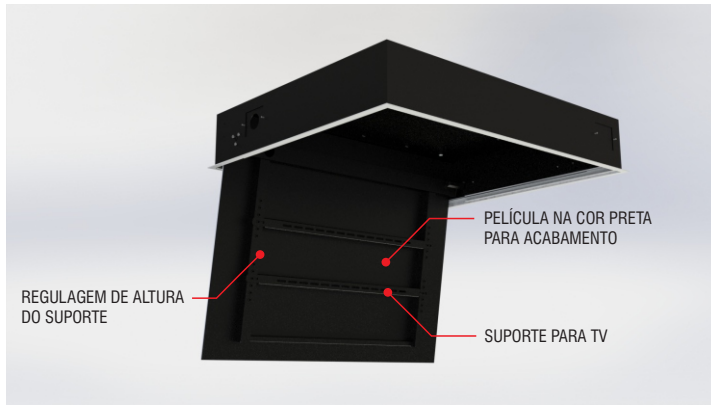

# CATÁLOGO TÉCNICO | FLAP TV ABERTURA 32" - 65"

Movimento suave

Inclinação do braço de 15 graus

Passagem interna de cabos

Tampa de acabamento fosco

## CARACTERÍSTICAS:

Sistema motorizado de abertura, que permite acondicionar sua TV (plasma/lcd) embutida no teto, proporcionando comodidade em ambos ambientes.

- Motor DC super silencioso
- Caixa em aço carbono
- Pintura eletrostática preta
- Tampa de acabamento fosco
- Suporte para Tv com ajuste de altura
- Caixa com 20 cm de altura
- Modelos para Tvs 32" até 65"
- Passagem interna de cabos
- Movimento suave
- Moldura de acabamento em alumínio
- Garantia de 12 (doze) meses

Ajuste de altura 25mm entre pontos

## DIMENSÕES:

FLAP ABERTURA									
MODELO	LARGURA X COMPRIMENTO		ABERTURA	LARGURA MÁXIMA DA TV	FURAÇÃO DA CAIXA		ALTURA DA CAIXA	CORTE DO GESSO	
CÓD.	A	B	C	D	E	F			
D-LF730.SC	1100	850	630	735	780	780	200	860	860
D-LF1050.SC	1400	900	680	1055	1070	830	200	1150	910
D-LF1240.SC	1550	1000	780	1245	1230	930	200	1310	1010
D-LF1500.SC	1850	1300	930	1500	1530	1080	200	1610	1310