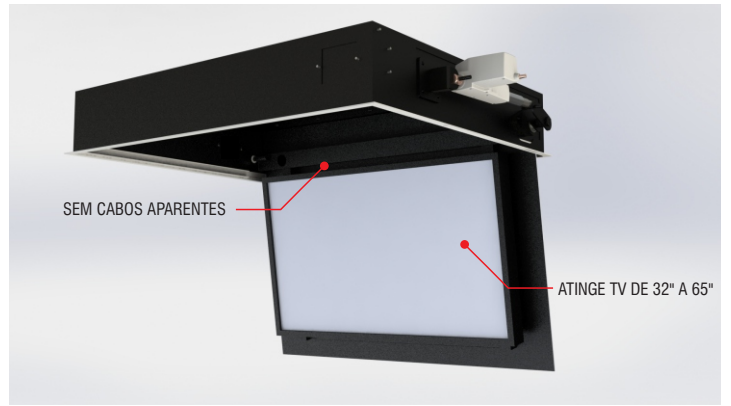

# CATÁLOGO TÉCNICO | FLAP TV ABERTURA 32" - 65"

Movimento suave

Inclinação do braço de 15 graus

Passagem interna de cabos

Tampa de acabamento fosco

## CARACTERÍSTICAS:

Sistema motorizado de abertura, que permite acondicionar sua TV (plasma/lcd) embutida no teto, proporcionando comodidade em ambos ambientes.

- Motor DC super silencioso
- Caixa em aço carbono
- Pintura eletrostática preta
- Tampa de acabamento fosco
- Suporte para Tv com ajuste de altura
- Caixa com 20 cm de altura
- Modelos para Tvs 32" até 65"
- Passagem interna de cabos
- Movimento suave
- Moldura de acabamento em alumínio
- Garantia de 12 (doze) meses

Ajuste de altura 25mm entre pontos

## DIMENSÕES:

FLAP ABERTURA									
MODELO	LARGURA X COMPRIMENTO		ABERTURA	LARGURA MÁXIMA DA TV	FURAÇÃO DA CAIXA		ALTURA DA CAIXA	CORTE DO GESSO	
CÓD.	A	B	C	D	E	F			
D-LF730.SC	1100	850	630	735	780	780	200	860	860
D-LF1050.SC	1400	900	680	1055	1070	830	200	1150	910
D-LF1240.SC	1550	1000	780	1245	1230	930	200	1310	1010
D-LF1500.SC	1850	1300	930	1500	1530	1080	200	1610	1310