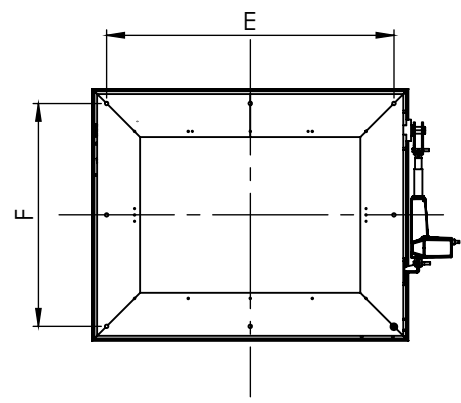

# CATÁLOGO TÉCNICO | FLAP TV ABERTURA 32" - 65"

Movimento suave

Inclinação do braço de 15 graus

Passagem interna de cabos

Tampa de acabamento fosco

## CARACTERÍSTICAS:

Sistema motorizado de abertura, que permite acondicionar sua TV (plasma/lcd) embutida no teto, proporcionando comodidade em ambos ambientes.

- Motor DC super silencioso
- Caixa em aço carbono
- Pintura eletrostática preta
- Tampa de acabamento fosco
- Suporte para Tv com ajuste de altura
- Caixa com 20 cm de altura
- Modelos para Tvs 32" até 65"
- Passagem interna de cabos
- Movimento suave
- Moldura de acabamento em alumínio
- Garantia de 12 (doze) meses

Ajuste de altura 25mm entre pontos

## DIMENSÕES:

FLAP ABERTURA									
MODELO	LARGURA X COMPRIMENTO		ABERTURA	LARGURA MÁXIMA DA TV	FURAÇÃO DA CAIXA		ALTURA DA CAIXA	CORTE DO GESSO	
CÓD.	A	B	C	D	E	F			
D-LF730.SC	1100	850	630	735	780	780	200	860	860
D-LF1050.SC	1400	900	680	1055	1070	830	200	1150	910
D-LF1240.SC	1550	1000	780	1245	1230	930	200	1310	1010
D-LF1500.SC	1850	1300	930	1500	1530	1080	200	1610	1310