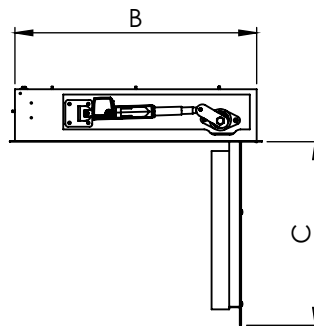

# CATÁLOGO TÉCNICO | FLAP TV ABERTURA 32" - 65"

Movimento suave

Inclinação do braço de 15 graus

Passagem interna de cabos

Tampa de acabamento fosco

## CARACTERÍSTICAS:

Sistema motorizado de abertura, que permite acondicionar sua TV (plasma/lcd) embutida no teto, proporcionando comodidade em ambos ambientes.

- Motor DC super silencioso
- Caixa em aço carbono
- Pintura eletrostática preta
- Tampa de acabamento fosco
- Suporte para Tv com ajuste de altura
- Caixa com 20 cm de altura
- Modelos para Tvs 32" até 65"
- Passagem interna de cabos
- Movimento suave
- Moldura de acabamento em alumínio
- Garantia de 12 (doze) meses

Ajuste de altura 25mm entre pontos

## DIMENSÕES:

FLAP ABERTURA									
MODELO	LARGURA X COMPRIMENTO		ABERTURA	LARGURA MÁXIMA DA TV	FURAÇÃO DA CAIXA		ALTURA DA CAIXA	CORTE DO GESSO	
CÓD.	A	B	C	D	E	F			
D-LF730.SC	1100	850	630	735	780	780	200	860	860
D-LF1050.SC	1400	900	680	1055	1070	830	200	1150	910
D-LF1240.SC	1550	1000	780	1245	1230	930	200	1310	1010
D-LF1500.SC	1850	1300	930	1500	1530	1080	200	1610	1310