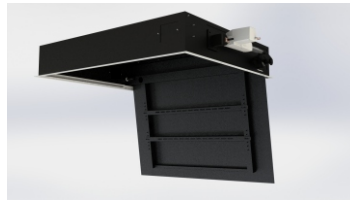

# CATÁLOGO TÉCNICO | FLAP TV ABERTURA 32" - 65"

Movimento suave

Inclinação do braço de 15 graus

Passagem interna de cabos

Tampa de acabamento fosco

## CARACTERÍSTICAS:

Sistema motorizado de abertura, que permite acondicionar sua TV (plasma/lcd) embutida no teto, proporcionando comodidade em ambos ambientes.

- Motor DC super silencioso
- Caixa em aço carbono
- Pintura eletrostática preta
- Tampa de acabamento fosco
- Suporte para Tv com ajuste de altura
- Caixa com 20 cm de altura
- Modelos para Tvs 32" até 65"
- Passagem interna de cabos
- Movimento suave
- Moldura de acabamento em alumínio
- Garantia de 12 (doze) meses

Ajuste de altura 25mm entre pontos